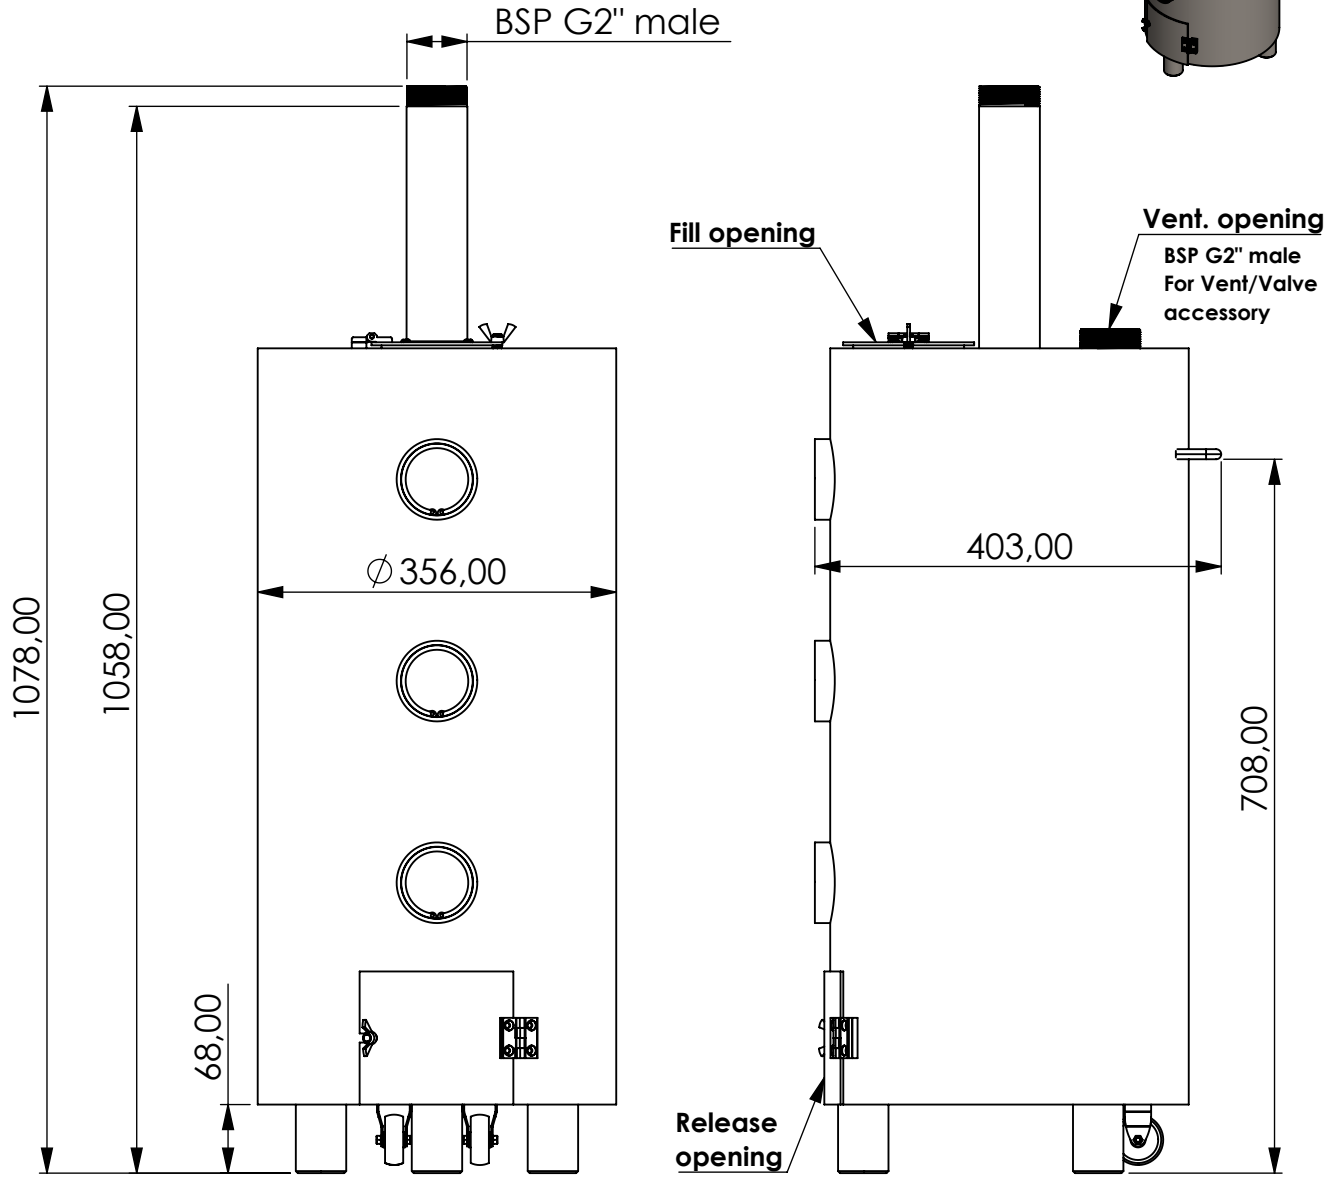

Adsorber MS-R series

Product Code	MS	-	R	-	35L	-	F	-	00	-	X	-	G2m
	Adsorber type		Refillable cartridge		Size		FKM seals		Check valves 0 IN 0 OUT		Adsorbent GIEBEL Xdry®		Connection for System BSP G2" male

Housing materials:	Stainless steel 316L	
GIEBEL Xdry® (kg):	50,0	Color-change capacity (L): 17,5
Total weight (kg):	94.50	

NAME:	Adsorber MS-R 35L G2"m	
	MS-R_35L_F_00_X_G2m	

rev.	Date	Name
	06.05.2024	Daniel Zinic
GIEBEL FilTec GmbH		
www.giebel-adsorber.com		
info@gf-dry.com		

Article no.:	Status freigabe	Format A4
04.0000.03	Maßstab	Blatt / von
	1:7.5	1 / 1